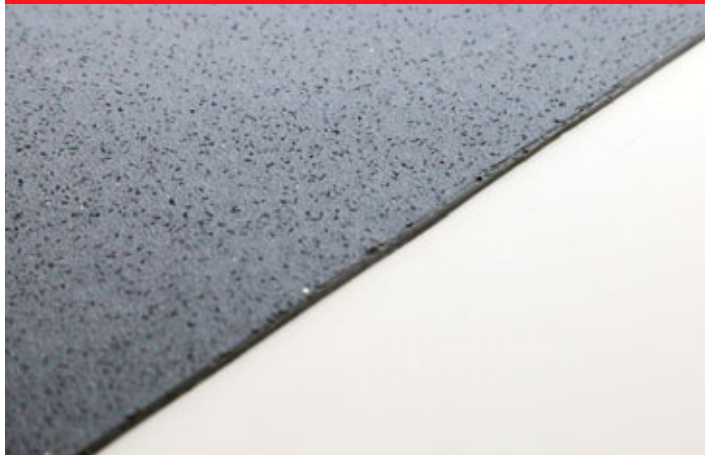

GRABIOL STOP

Grabiol Stop spada u grupu specijalnih heterogenih PVC podnih obloga. Zahvaljujući površinski integriranim ugljik-silicidnim zrcima, odlikuje se izvrsnim protukliznim osobinama. Dimenzionalna stabilnost osigurana je ojačanjem na bazi staklenih vlakana u konstrukciji podne obloge. Primjenu nalazi u prostorima visoke frekvencije, sa izraženom potrebom za protukliznost podne obloge (vozila javnog prijevoza, dizala, rampe, hodnici, javne kuhinje itd.)

Debljina: **2,5 mm**

Boja: **siva**

Dimenzije role: **1.400 x 21.000 mm / 2.000 x 20.000 mm**

Dimenzije gume: **Grabiol režemo na željenu dužinu**

Unutrašnja i vanjska primjena