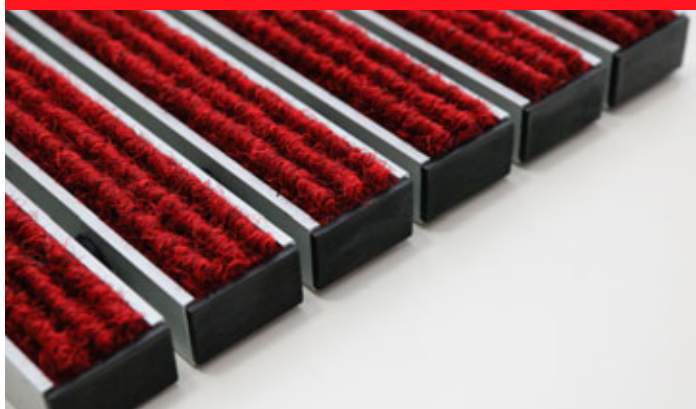

Otirači i podne obloge

EUROGLUMA[®]

ALUMINIJSKI OTIRAČI

Made in BiH

Zbog svoje efikasnosti, trajnosti, otpornosti i estetskog dojma aluminijski otirači predstavljaju optimalno rješenje za upotrebu u javnim i komercijalnim objektima kao što su: trgovački centri, poslovne zgrade, hoteli, fakulteti, škole, vrtići, zdravstvene ustanove, proizvodni pogoni, stambene zgrade i drugi objekti raznih namjena. Otirači se sastoje od čvrste aluminijske konstrukcije koja je ispunjena tekstilnim, gumenim ili PVC umecima. Preporučuju se u svim fazama čišćenja. Vlastita proizvodnja garantuje visoku kvalitetu izrade, čvrstu konstrukciju i mogućnost brzih i kvalitetnih izmjena na zahtjev kupaca. Aluminijski otirači predstavljaju ekonomično i dugotrajno rješenje za frekventne (heavy traffic) vanjske i unutrašnje prostore.

Unutrašnja primjena | Izrada po narudžbi

Excellence T-500 otirač

Ukupna visina otirača: **23 mm**
Osnova: **anodirani aluminijski profil**
Visina osnove: **17 mm**
Ispuna: **tekstil**
Boja: **crna, siva, crvena, plava, zelena, smeđa**
Dimenzije otirača: **Izrada po narudžbi**

Unutrašnja i vanjska primjena

Master gumeni otirač

Debljina: **22 mm**

Dimenzije otirača: **500 x 1.000 mm /
800 x 1.200 mm / 1.000 x 1.500 mm**

PVC OTIRAČI

PVC otirači su čvrsti i izuzetno otporni na habanje. Koriste se jednako u vanjskim i unutarnjim visokofrekventnim prostorima. Zbog lagane težine jednostavni su za postavljanje i rukovanje. Izrazito su otporni na abraziju i kemijsko truljenje što ih čini vrlo zahvalnim za korištenje. PVC je ekološki materijal, a dostupan je u različitim izvedbama. Odabir Pulisoft otirača predstavlja odličan omjer cijene i kvalitete.

Unutrašnja i vanjska primjena | Izrada po narudžbi

ČEPASTA GUMA

Gumena podna podloga sa izraženim čepovima po površini, prikladna za višestruku tehničku i estetsku namjenu. Unutrašnja i vanjska primjena.