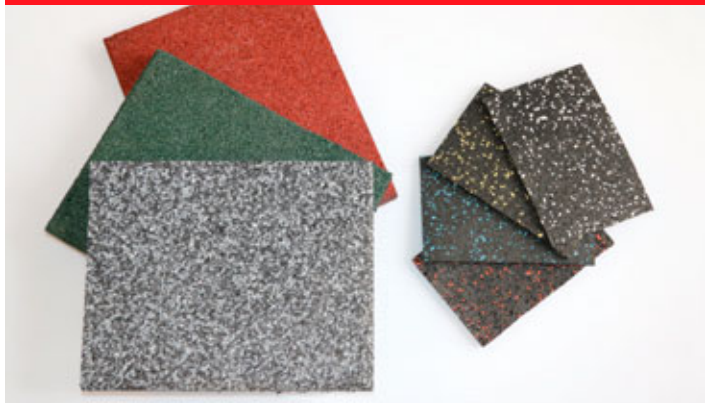

ELASTIČNE PODNE OBLOGE OD RECIKLIRANE GUME

Elastične ploče od reciklirane gume imaju široku primjenu u svakodnevnom životu. Dostupnost u više dimenzija i mogućnost postavljanja na svaku vrstu podloge čine ih idealnim rješenjem za sportske terene, trim i pješačke staze, fitness centre, dječija igrališta i druge vrste objekata.

Unutrašnja i vanjska primjena